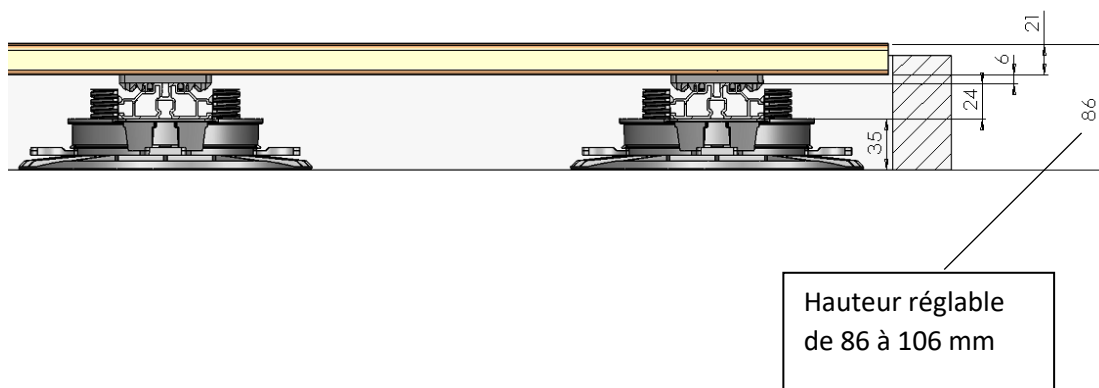

grad

**Composition du kit de terrasse pour plancher de serre  
City avec PR 24 :**

# grad

Vue en coupe

## Composition du kit :

- 7 PR24 longueur 1488 mm (pour fixer 12 lames)

- 12 lames de platelage thermopin 21/120 mm longueur 1401 mm
- 12 lames de platelage thermopin 21/120 mm longueur 751 mm

- 21 plots Top Lift