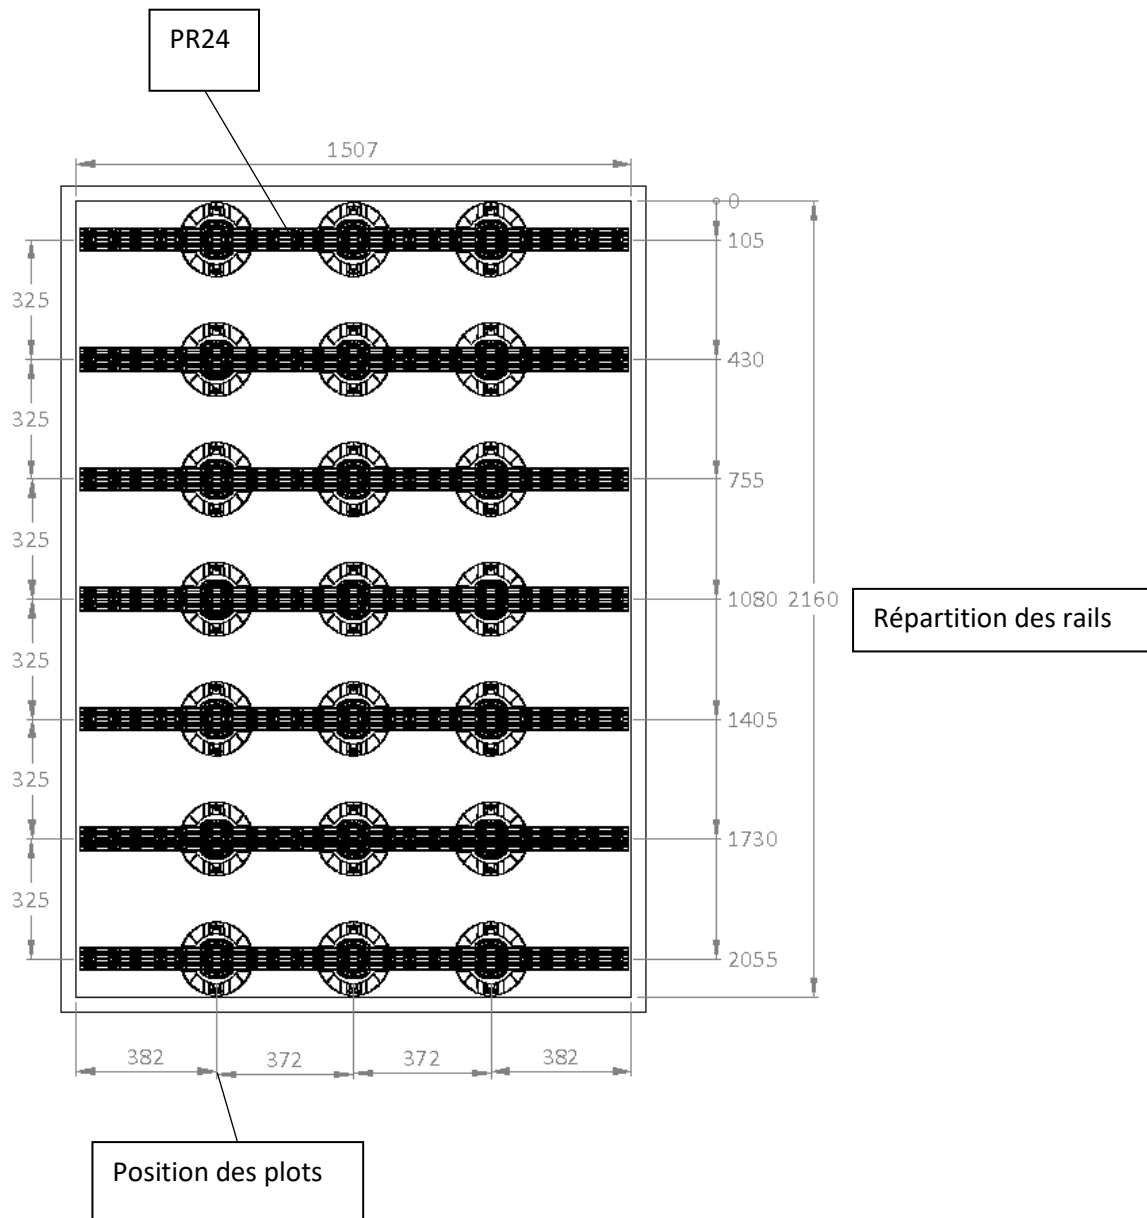

grad

**Composition du kit de terrasse pour plancher de serre  
City avec PR 24 :**

# grad

Vue en coupe

## Composition du kit :

- 7 PR24 longueur 1488 mm (pour fixer 12 lames)

- 12 lames de platelage thermopin 21/120 mm longueur 1401 mm
- 12 lames de platelage thermopin 21/120 mm longueur 751 mm

- 21 plots Top Lift