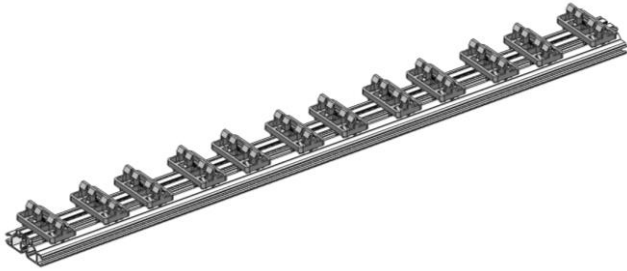

grad

**Composition du kit de terrasse pour plancher de serre  
City avec PR 24 :**

# grad

Vue en coupe

## Composition du kit :

- 7 PR24 longueur 1488 mm (pour fixer 12 lames)

- 12 lames de platelage thermopin 21/120 mm longueur 1401 mm
- 12 lames de platelage thermopin 21/120 mm longueur 751 mm

- 21 plots Top Lift