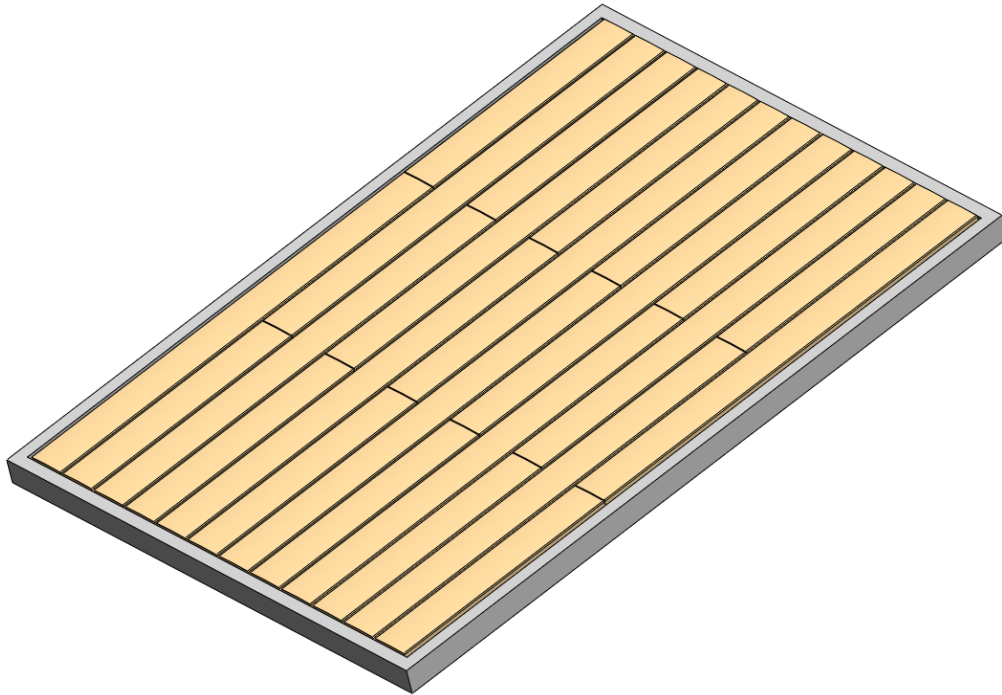

grad

**Composition du kit de terrasse pour plancher de serre  
City avec PR 24 :**

# grad

Vue en coupe

## Composition du kit :

- 7 PR24 longueur 1488 mm (pour fixer 12 lames)

- 12 lames de platelage thermopin 21/120 mm longueur 1401 mm
- 12 lames de platelage thermopin 21/120 mm longueur 751 mm

- 21 plots Top Lift