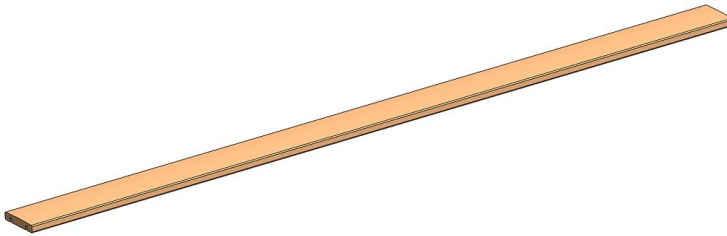

grad

**Composition du kit de terrasse pour plancher de serre  
City avec PR 24 :**

# grad

Vue en coupe

## Composition du kit :

- 7 PR24 longueur 1488 mm (pour fixer 12 lames)

- 12 lames de platelage thermopin 21/120 mm longueur 1401 mm
- 12 lames de platelage thermopin 21/120 mm longueur 751 mm

- 21 plots Top Lift