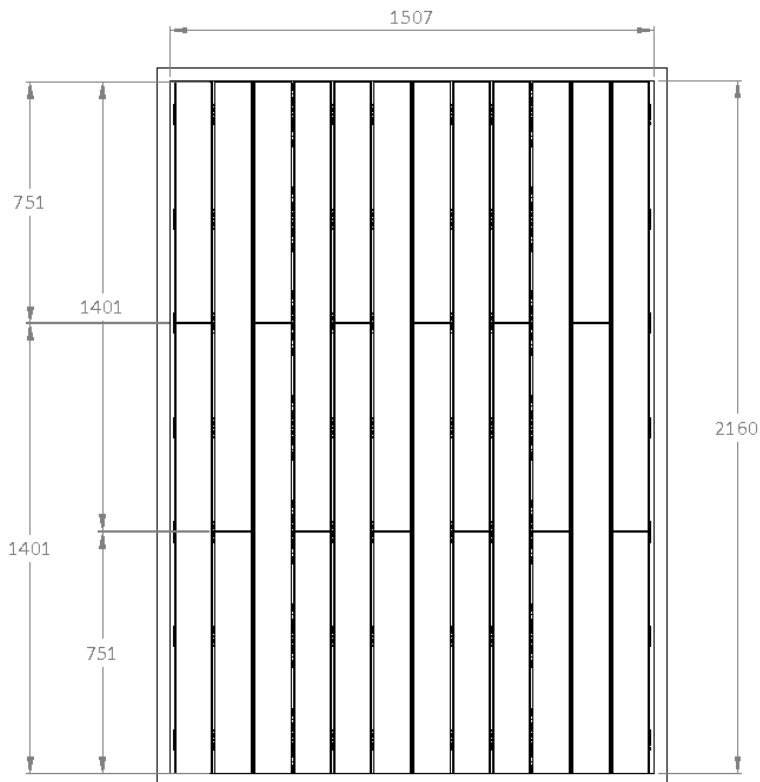

grad

**Composition du kit de terrasse pour plancher de serre  
City avec PR 24 :**

# grad

Vue en coupe

## Composition du kit :

- 7 PR24 longueur 1488 mm (pour fixer 12 lames)

- 12 lames de platelage thermopin 21/120 mm longueur 1401 mm
- 12 lames de platelage thermopin 21/120 mm longueur 751 mm

- 21 plots Top Lift