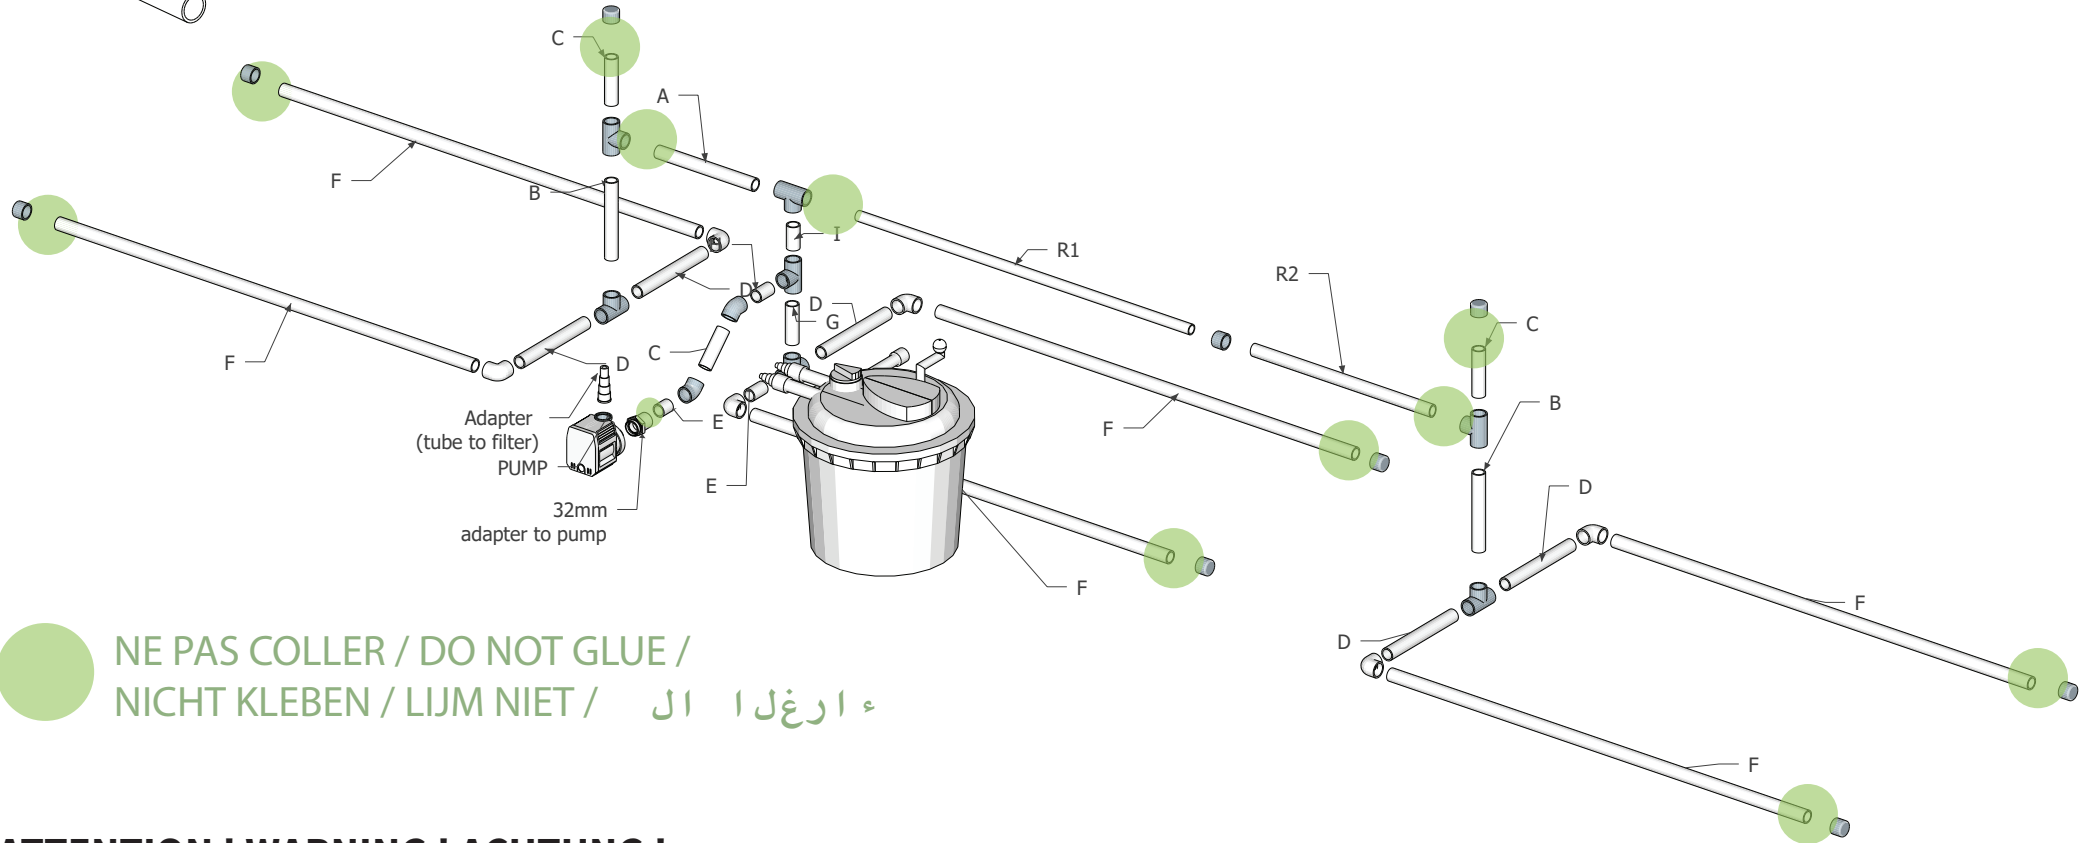

Nom de la pièce	Quantité	cm
B	1	20
C	1	12
D	2	25
F	2	120
R1	1	100
R2	1	60

● NE PAS COLLER / DO NOT GLUE /
 NICHT KLEBEN / LIJM NIET / ءارغل اال

ATTENTION ! WARNING ! ACHTUNG !

FR : Les positions des tuyaux doivent être bien parallèles et perpendiculaires. Veillez à bien emboîter les tuyaux jusqu’au bout. Tous les tuyaux doivent être collés avec de la colle PVC qualité alimentaire.

EN : The pipes must be positioned parallel and perpendicular. Be sure to snap the pipes all the way. All pipes must be glued with food grade PVC glue.

DE : Die Positionen der Rohre müssen gut parallel und senkrecht sein. Achten Sie darauf, die Rohre vollständig einzurasten. Alle Rohre müssen mit lebensmittelechtem PVC-Kleber verklebt werden.

SYSTEME DE FILTRATION

FILTRATION SYSTEM

FILTERSYSTEM