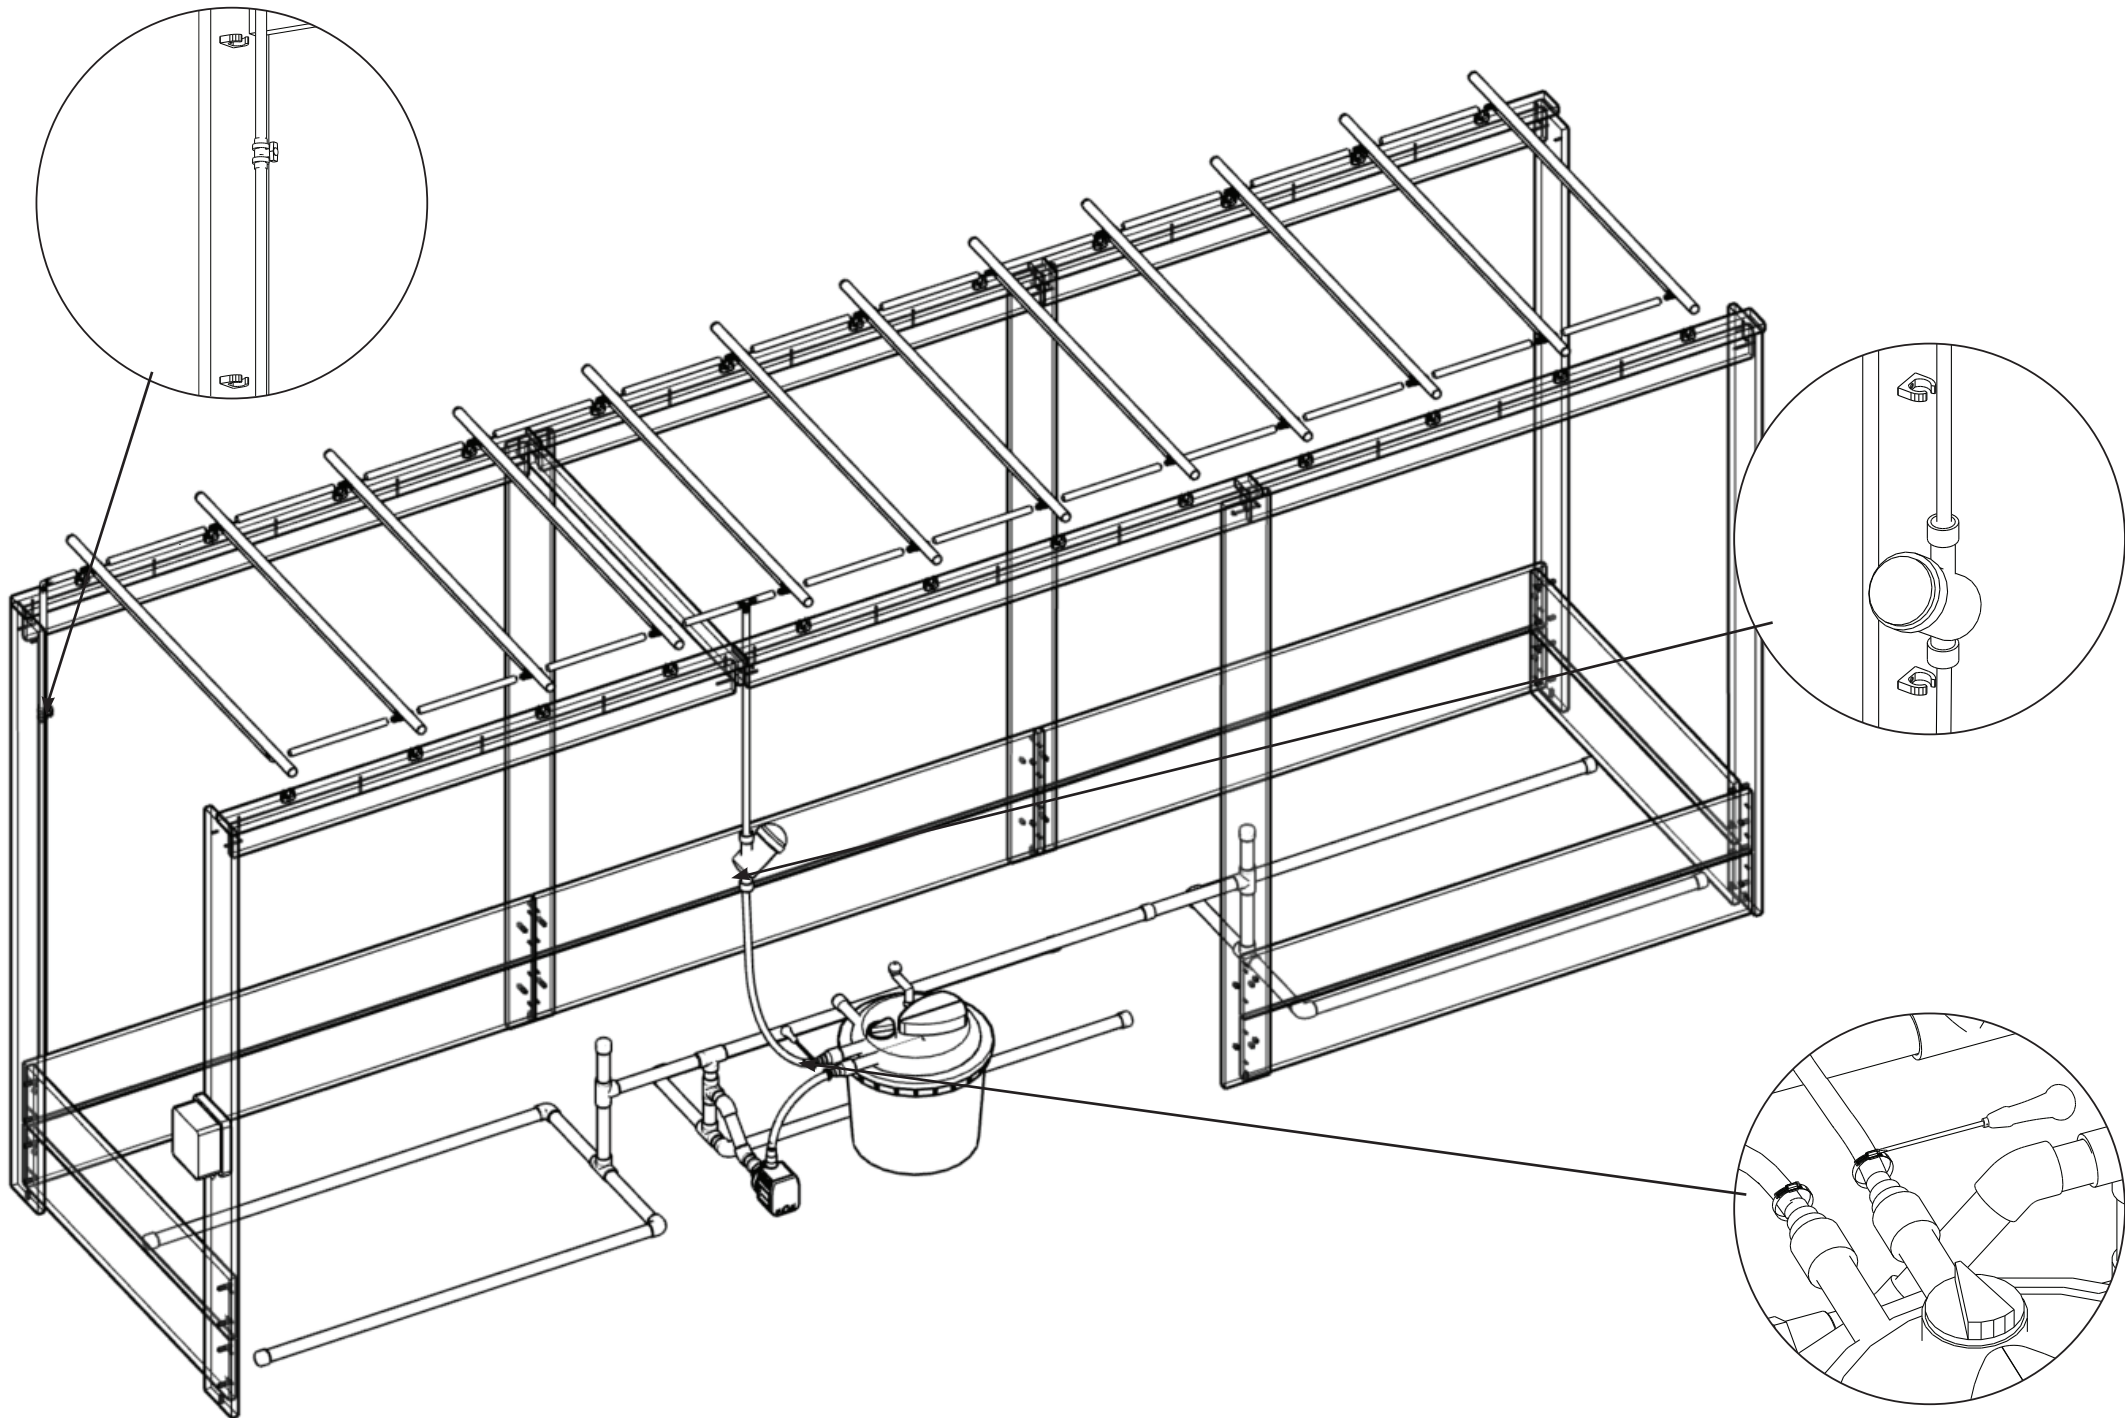

Nom de la pièce	Quantité	cm
B	1	20
C	1	12
D	2	25
F	2	120
R1	1	100
R2	1	60

● NE PAS COLLER / DO NOT GLUE /
 NICHT KLEBEN / LIJM NIET / ءارغل اال

ATTENTION ! WARNING ! ACHTUNG !

FR : Les positions des tuyaux doivent être bien parallèles et perpendiculaires. Veillez à bien emboîter les tuyaux jusqu’au bout. Tous les tuyaux doivent être collés avec de la colle PVC qualité alimentaire.

EN : The pipes must be positioned parallel and perpendicular. Be sure to snap the pipes all the way. All pipes must be glued with food grade PVC glue.

DE : Die Positionen der Rohre müssen gut parallel und senkrecht sein. Achten Sie darauf, die Rohre vollständig einzurasten. Alle Rohre müssen mit lebensmittelechtem PVC-Kleber verklebt werden.